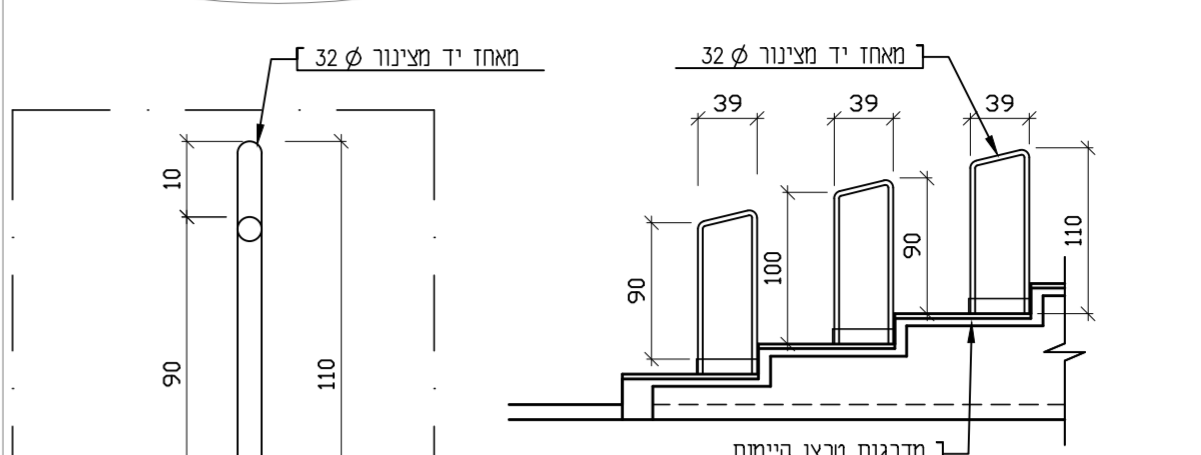

מידות:	30x190 ס"מ	כמות: יחידה אחת	מיקום: חדר בקרה
--------	------------	-----------------	-----------------

פירזוכ: שלושה צירי קליפ, שנים בחלק העליון, ואחד בחלק התחתון. מנגנון פתיחה בלחיצה

זיגוג:

צבע: צביעה בתנור מלאה כולל המשקוף - גוון לבחירה - זהה לגוון הקיר

הערות:

אודיטוריום - קמפוס לוינסקי יחידה מס' (מסגרות): 1

חתך אנכי

חזית

נסכרז

קנה מידה שרטוט - 1:50

תאור ככלי: מאחזי יד בצמוד למושב טריבונות עשויים צינור  $\phi$  32 מ"מ במבנה "ח" הכל לפי התאור הגרפי הנ"ל

מידות:	39x100-110 ס"מ	כמות: 54 יחידות	מיקום: מדרגות ישיבה
	90 מפני מדרגה	6 יחידות בקו עליון ישר	

מידות:	100x204 ס"מ	כמות: 2 יחידות פתיחה כלפי פנים	מיקום: חדר בקרה וחדר ציוד
	80x210 ס"מ	יחידה אחת	יציאת מינסט עליונה

פירזוכ: שלושה צירי פרפר, שנים בחלק העליון, ואחד בחלק התחתון. ידית מנוף של חברת "דומיטי" דגם AP489, עם מנעול, מנגנון צילינדר עם מפתח ראשי, סטופרים בצריפה. פס אטם מגומי היקפי בין הכנף למשקוף.