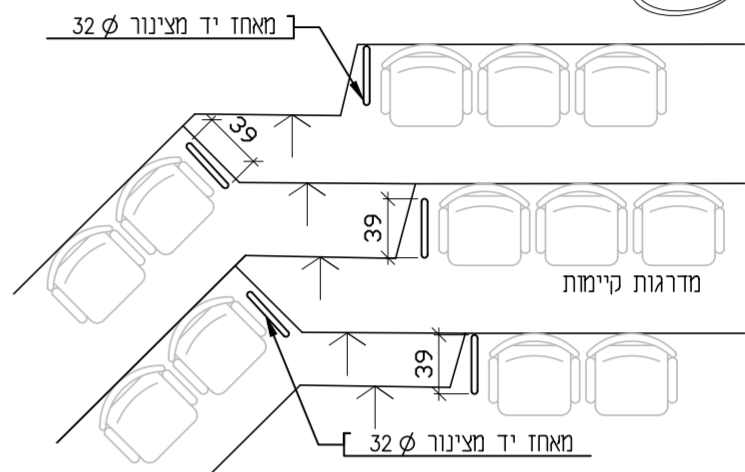

מידות:	30x190 ס"מ	כמות: יחידה אחת	מיקום: חדר בקרה
--------	------------	-----------------	-----------------

פירזוכ: שלושה צירי קליפ, שנים בחלק העליון, ואחד בחלק התחתון. מנגנון פתיחה בלחיצה

זיגוג:

צבע: צביעה בתנור מלאה כולל המשקוף - גוון לבחירה - זהה לגוון הקיר

הערות:

אודיטוריום - קמפוס לוינסקי יחידה מס' (מסגרות): 1

חתך אנכי

חזית

נסכרז

קנה מידה שרטוט - 1:50

תאור ככלי: מאחזי יד בצמוד למושב טריבונות עשויים צינור  $\phi$  32 מ"מ במבנה "ח" הכל לפי התאור הגרפי הנ"ל

מידות:	39x100-110 ס"מ	כמות: 54 יחידות	מיקום: מדרגות ישיבה
	90 מפני מדרגה	6 יחידות בקו עליון ישר	

פירזוכ:

זיגוג: עיגון לרצפת בטון ע"י תושבת ושרוויל נסתר.

צבע: צביעה בתנור, בגוון לפי בחירת האדריכל

הערות: המעקה יהיה תקני ויעמוד בכוחות אופקיים בדיקת מידות סופית באתר, ולפי הנחיות בטיחות

אודיטוריום - קמפוס לוינסקי יחידה מס' (נגרות): 3

מידות:	100x204 ס"מ	כמות: 2 יחידות פתיחה כלפי פנים	מיקום: חדר בקרה וחדר ציוד
	80x210 ס"מ	יחידה אחת	יציאת מינסט עליונה

פירזוכ: שלושה צירי פרפר, שנים בחלק העליון, ואחד בחלק התחתון. ידית מנוף של חברת "דומיטי" דגם AP489, עם מנעול, מנגנון צילינדר עם מפתח ראשי, סטופרים בצריפה. פס אטם מגומי היקפי בין הכנף למשקוף.