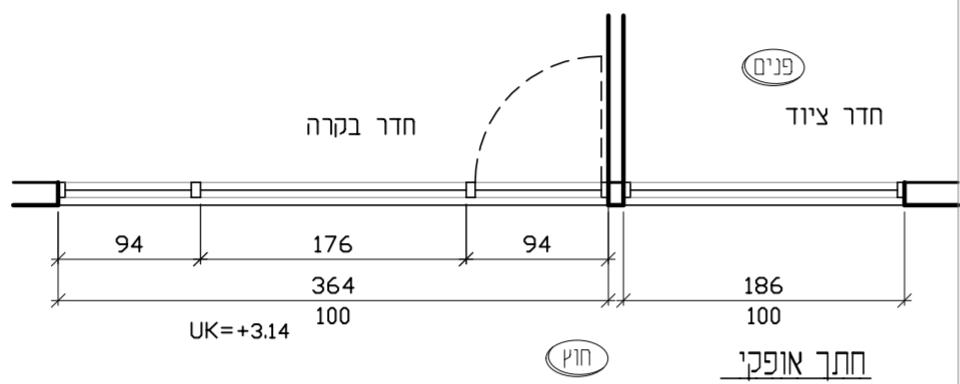

אודיטוריום - קמפוס לוינסקי יחידה מס' (אלומ): 2

חתך אנכי

חזית

נסכרז

קנה מידה שרטוט - 1:50

תאור ככלי: חלון אלומיניום מפרופילי "קלי 5500" או ש"ע מאושר, מערכת חלונות קבועים עם כנף פתיחת ציר כלפי פנים במפגש עם קיר ניצב, התקנת פרופיל רחב, הכל לפי התאור הגרפי הנ"ל

מידות:	186x100 ס"מ	כמות: יחידה אחת קומפלט	מיקום: חדר ציוד
	364x100 ס"מ	יחידה אחת קומפלט	חדר בקרה

פירזוכ: אבזורים ואטמים (EPDM) מקוריים בלבד לפי מפרט "קלי" או ש"ע מאושר.

זיגוג: זכוכית רבודה שקופה בהרכב 8+6 מ"מ. + PVB 0.78 מ"מ.

הערות:

אודיטוריום - קמפוס לוינסקי יחידה מס' (מסגרות): 1

חתך אנכי

חזית

נסכרז

קנה מידה שרטוט - 1:50

תאור ככלי: מאחזי יד בצמוד למושב טריבונות עשויים צינור  $\phi$  32 מ"מ במבנה "ח" הכל לפי התאור הגרפי הנ"ל

מידות:	39x100-110 ס"מ	כמות: 54 יחידות	מיקום: מדרגות ישיבה
	90 מפני מדרגה	6 יחידות בקו עליון ישר	