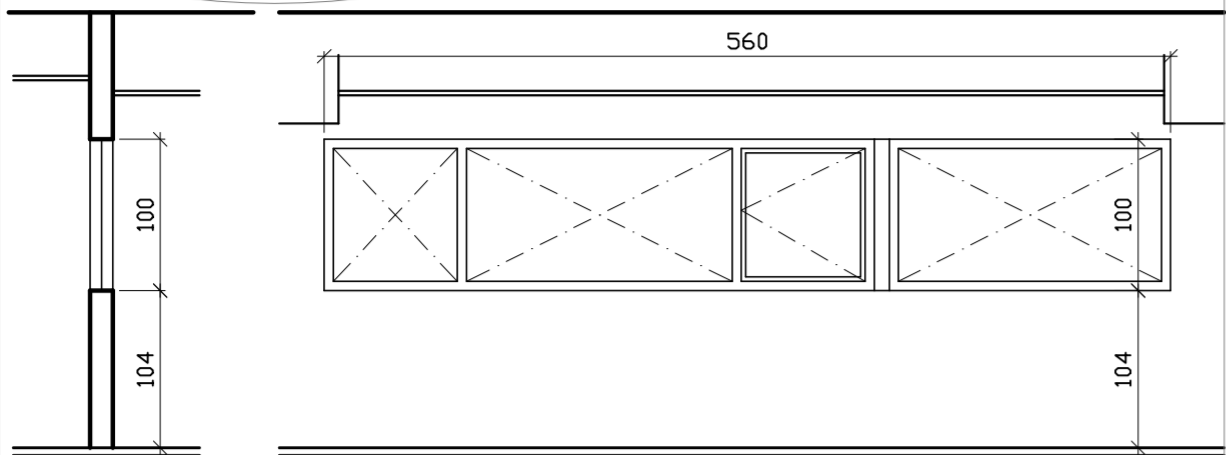

אודיטוריום - קמפוס לוינסקי יחידה מס' (אלומ): 2

חתך אנכי

חזית

נסכרז

קנה מידה שרטוט - 1:50

תאור ככלי: חלון אלומיניום מפרופילי "קלי 5500" או ש"ע מאושר, מערכת חלונות קבועים עם כנף פתיחת ציר כלפי פנים במפגש עם קיר ניצב, התקנת פרופיל רחב, הכל לפי התאור הגרפי הנ"ל

מידות:	186x100 ס"מ	כמות: יחידה אחת קומפלט	מיקום: חדר ציוד
	364x100 ס"מ	יחידה אחת קומפלט	חדר בקרה

פירזוכ: אבזורים ואטמים (EPDM) מקוריים בלבד לפי מפרט "קלי" או ש"ע מאושר.

זיגוג: זכוכית רבודה שקופה בהרכב 8+6 מ"מ. + PVB 0.78 מ"מ.

מידות:	30x190 ס"מ	כמות: יחידה אחת	מיקום: חדר בקרה
--------	------------	-----------------	-----------------

פירזוכ: שלושה צירי קליפ, שנים בחלק העליון, ואחד בחלק התחתון. מנגנון פתיחה בלחיצה

זיגוג:

צבע: צביעה בתנור מלאה כולל המשקוף - גוון לבחירה - זהה לגוון הקיר

הערות:

אודיטוריום - קמפוס לוינסקי יחידה מס' (מסגרות): 1

חתך אנכי

חזית

נסכרז

קנה מידה שרטוט - 1:50

תאור ככלי: מאחזי יד בצמוד למושב טריבונות עשויים צינור  $\phi$  32 מ"מ במבנה "ח" הכל לפי התאור הגרפי הנ"ל

מידות:	39x100-110 ס"מ	כמות: 54 יחידות	מיקום: מדרגות ישיבה
	90 מפני מדרגה	6 יחידות בקו עליון ישר	