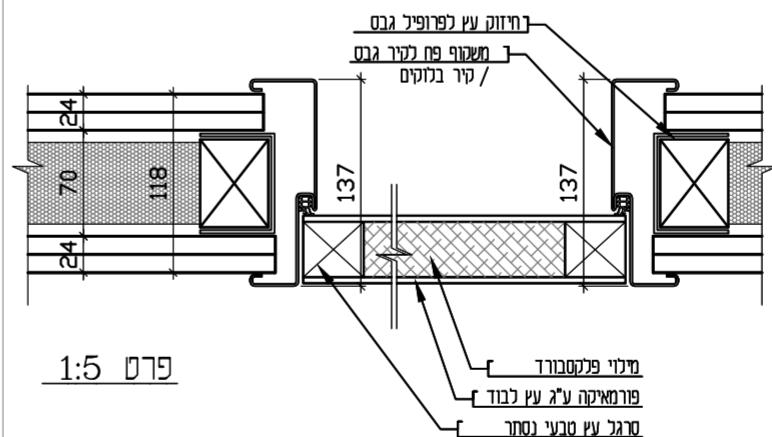

הערות:

אודיטוריום - קמפוס לוינסקי יחידה מס' (מסגרות): 1

חתך אנכי

חזית

נסכרז

קנה מידה שרטוט - 1:50

תאור ככלי: מאחזי יד בצמוד למושב טריבונות עשויים צינור  $\phi$  32 מ"מ במבנה "ח" הכל לפי התאור הגרפי הנ"ל

מידות:	39x100-110 ס"מ	כמות: 54 יחידות	מיקום: מדרגות ישיבה
	90 מפני מדרגה	6 יחידות בקו עליון ישר	

פירזוכ:

זיגוג: עיגון לרצפת בטון ע"י תושבת ושרוויל נסתר.

צבע: צביעה בתנור, בגוון לפי בחירת האדריכל

הערות: המעקה יהיה תקני ויעמוד בכוחות אופקיים בדיקת מידות סופית באתר, ולפי הנחיות בטיחות

אודיטוריום - קמפוס לוינסקי יחידה מס' (נגרות): 3

חתך אנכי

חזית

נסכרז

חתך אופקי

קנה מידה שרטוט - 1:50

תאור ככלי: דלת חד כנפית, פתיחה רגילה כלפי חוץ/ פנים כנף עץ לבד עץ מינרלי פלקסבורד מלא (100 אחוז נפח) עם מסגרת עץ טבעית סמויה, בציפוי פורמאיקה 2.5 עובי. משקוף פח מגולוון מכופף 2 מ"מ עובי תוצרת חב' "רינגל" טיפוס 1262 עם אטימה היקפית לקיר 12 ס"מ רוחב. הכל עפ"י התאור הגרפי הנ"ל

מידות:	100x204 ס"מ	כמות: 2 יחידות פתיחה כלפי פנים	מיקום: חדר בקרה וחדר ציוד
	80x210 ס"מ	יחידה אחת	יציאת מינסט עליונה

פירזוכ: שלושה צירי פרפר, שנים בחלק העליון, ואחד בחלק התחתון. ידית מנוף של חברת "דומיטי" דגם AP489, עם מנעול, מנגנון צילינדר עם מפתח ראשי, סטופרים בצריפה. פס אטם מגומי היקפי בין הכנף למשקוף.