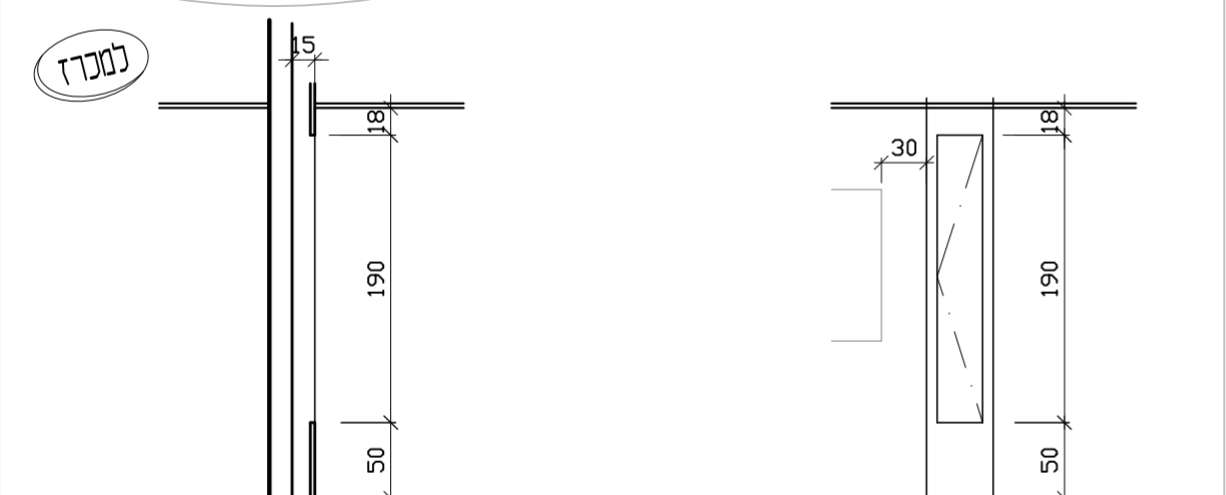

אודיטוריום - קמפוס לוינסקי יחידה מס' (נגרות): 4

חתך אנכי

חזית

נסכרז

קנה מידה שרטוט - 1:50

תאור ככלי: כנף נישת גבס כולל משקוף היקפי עשוי לוח MDF 20 מ"מ צבוע בתנור בגוון הקיר משקוף עץ סנדוויץ' היקפי פנימי

מידות:	30x190 ס"מ	כמות: יחידה אחת	מיקום: חדר בקרה

פירזוכ: שלושה צירי קליפ, שנים בחלק העליון, ואחד בחלק התחתון. מנגנון פתיחה בלחיצה

זיגוג:

צבע: צביעה בתנור מלאה כולל המשקוף - גוון לבחירה - זהה לגוון הקיר

הערות: